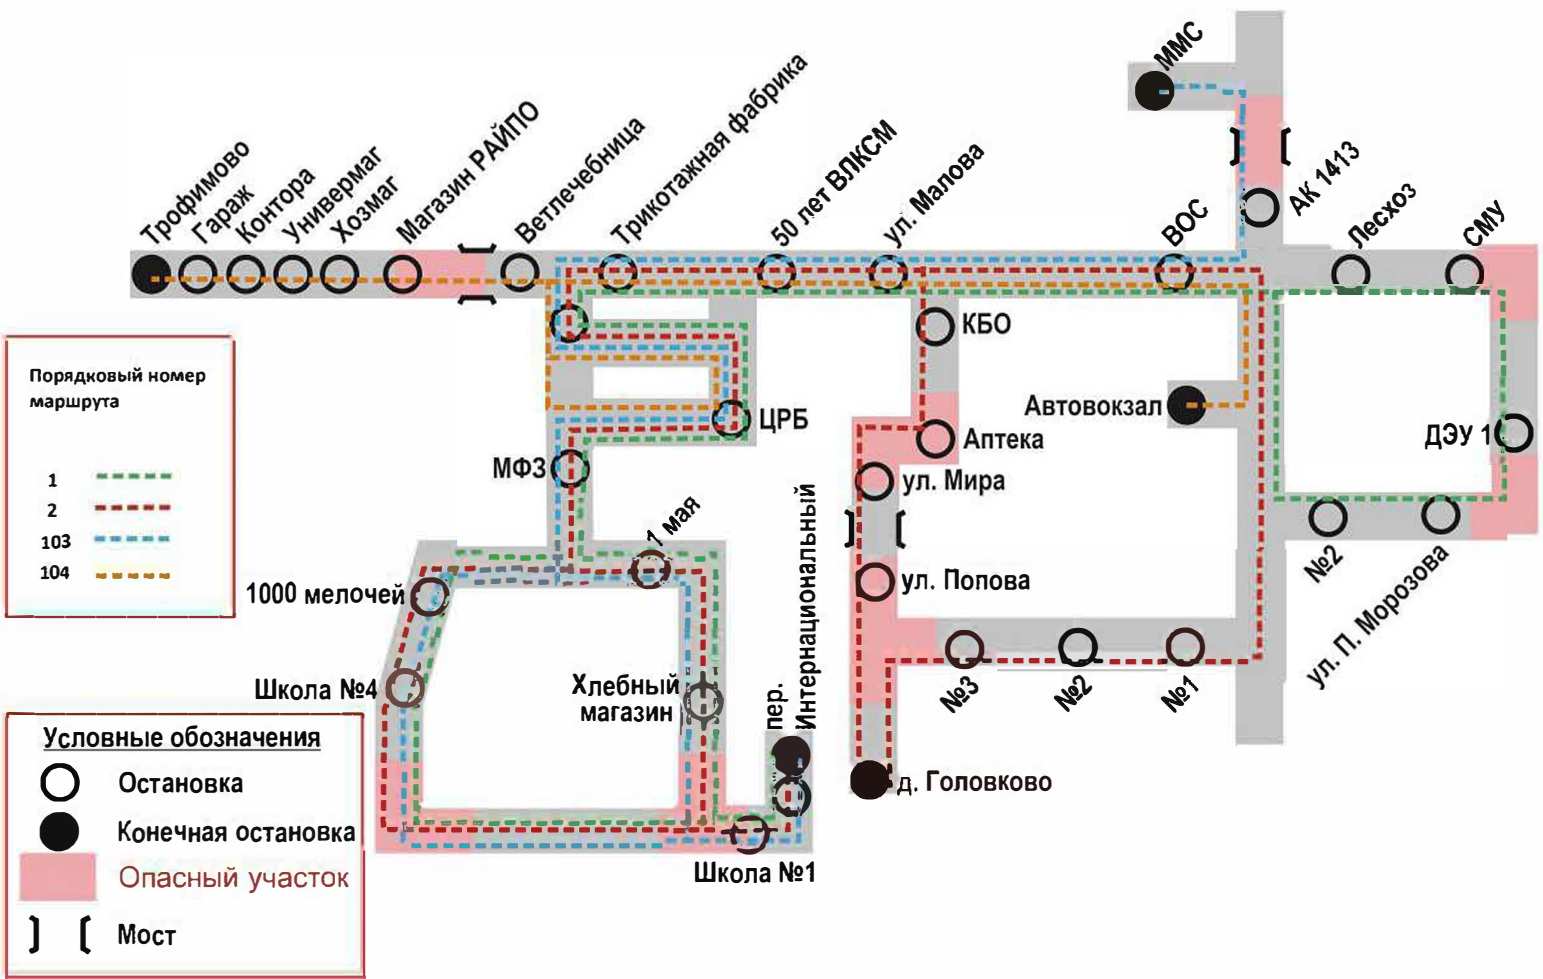

СХЕМА МАРШРУТОВ

Схема маршрута

Порядковый номер маршрута

1	Green dashed line
2	Red dashed line
103	Blue dashed line
104	Orange dashed line

Условные обозначения

○	Остановка
●	Конечная остановка
■	Опасный участок
] [Мост