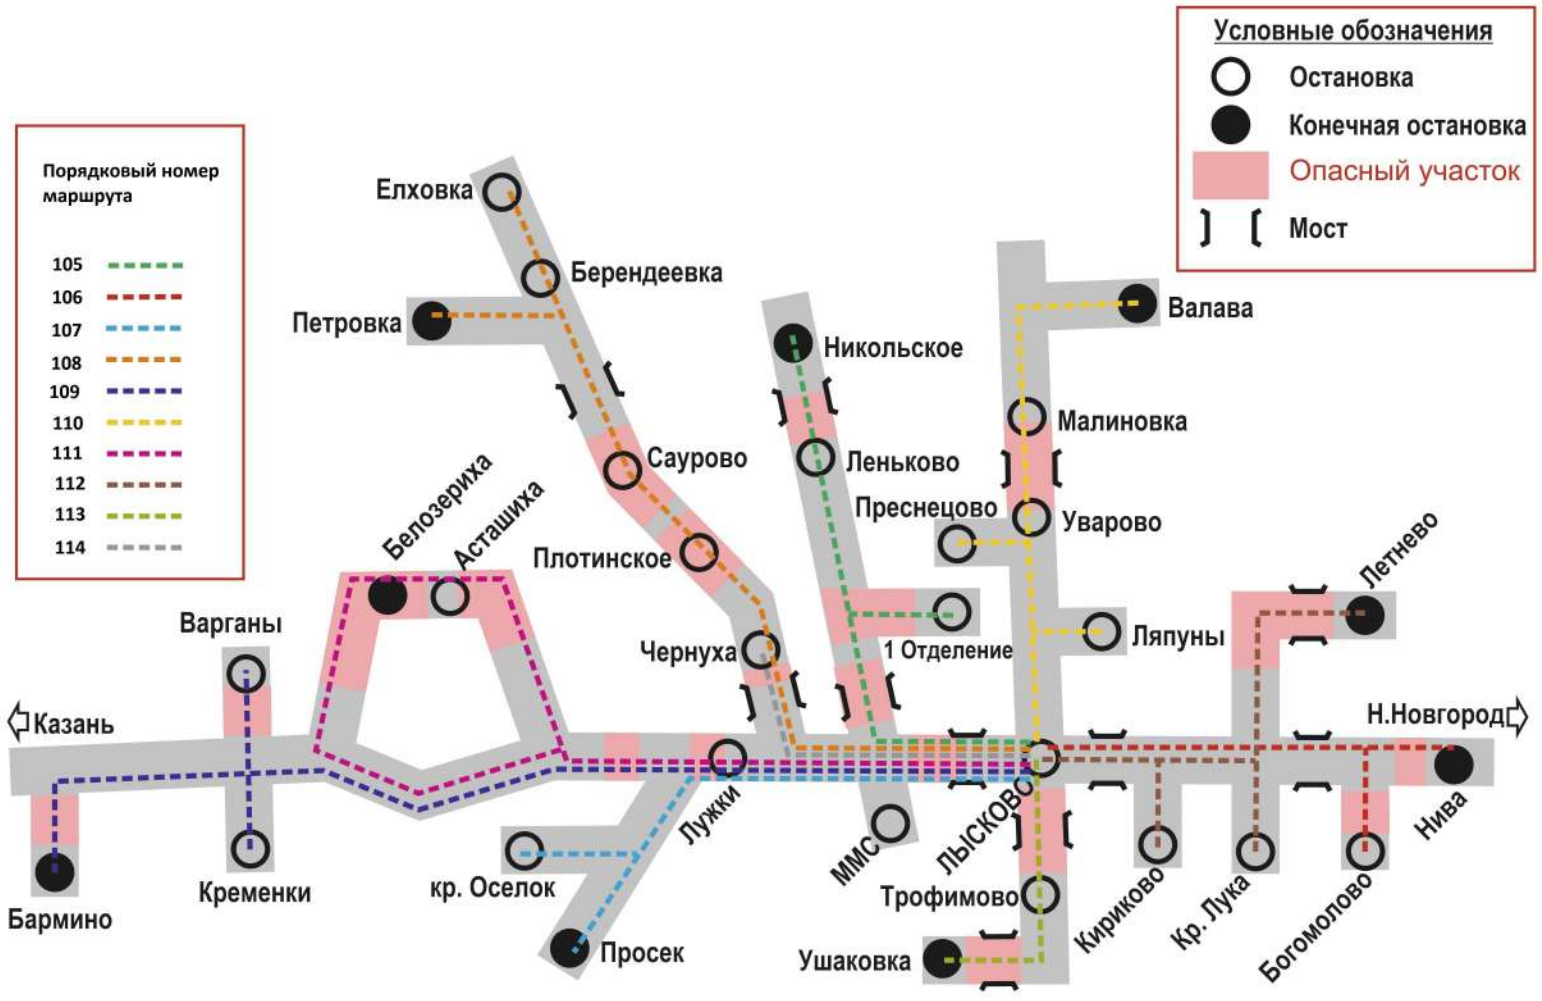

СХЕМА МАРШРУТОВ

Схема маршрута

Порядковый номер маршрута

1	Green dashed line
2	Red dashed line
103	Blue dashed line
104	Orange dashed line

Условные обозначения

○	Остановка
●	Конечная остановка
■	Опасный участок
] [Мост